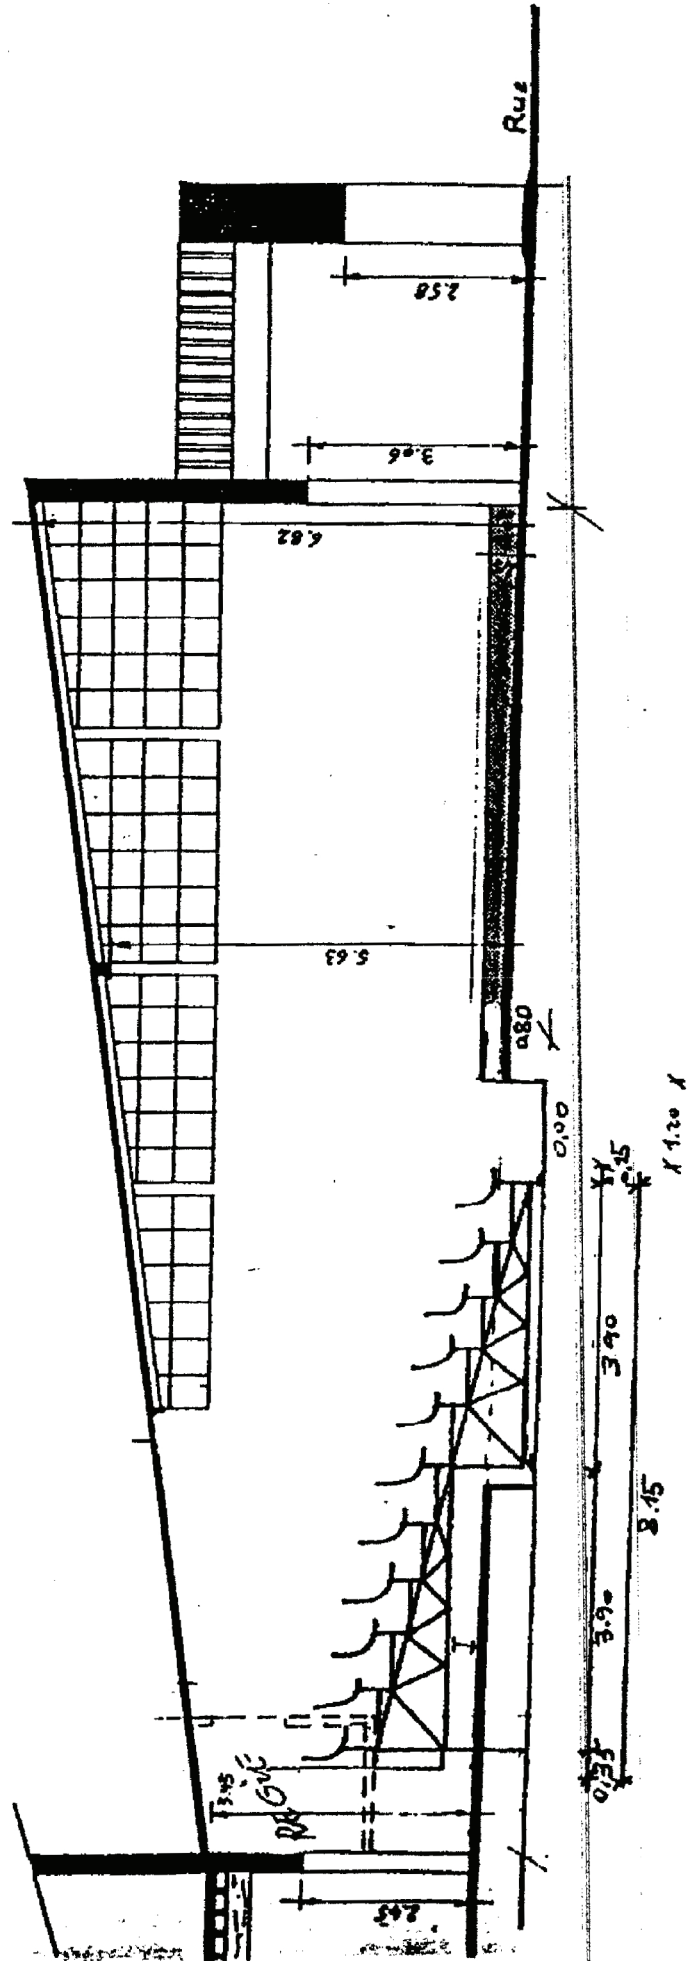

# Grill

Théâtre de l'Oulle  
Hauteur  
6,50m au lointain  
5,50m av-scène

LOGE

Entrée  
Artistes

7,10 Mur du fond

2,30m

2,60m

2,30m

1,70m

1,40m

5,50m Rideau de fond

5,20m

4,20m

3,45m

3,10m

Scène

# PLAN THEATRE DE L'OUILLE

PLAN - COUPE AA

Echelle : 1/100

COUPE AA

# THEATRE DE L'OUILLE - FESTIVAL D'AVIGNON

Implantation lumière commune

ouverture 11 m / profondeur 8 m