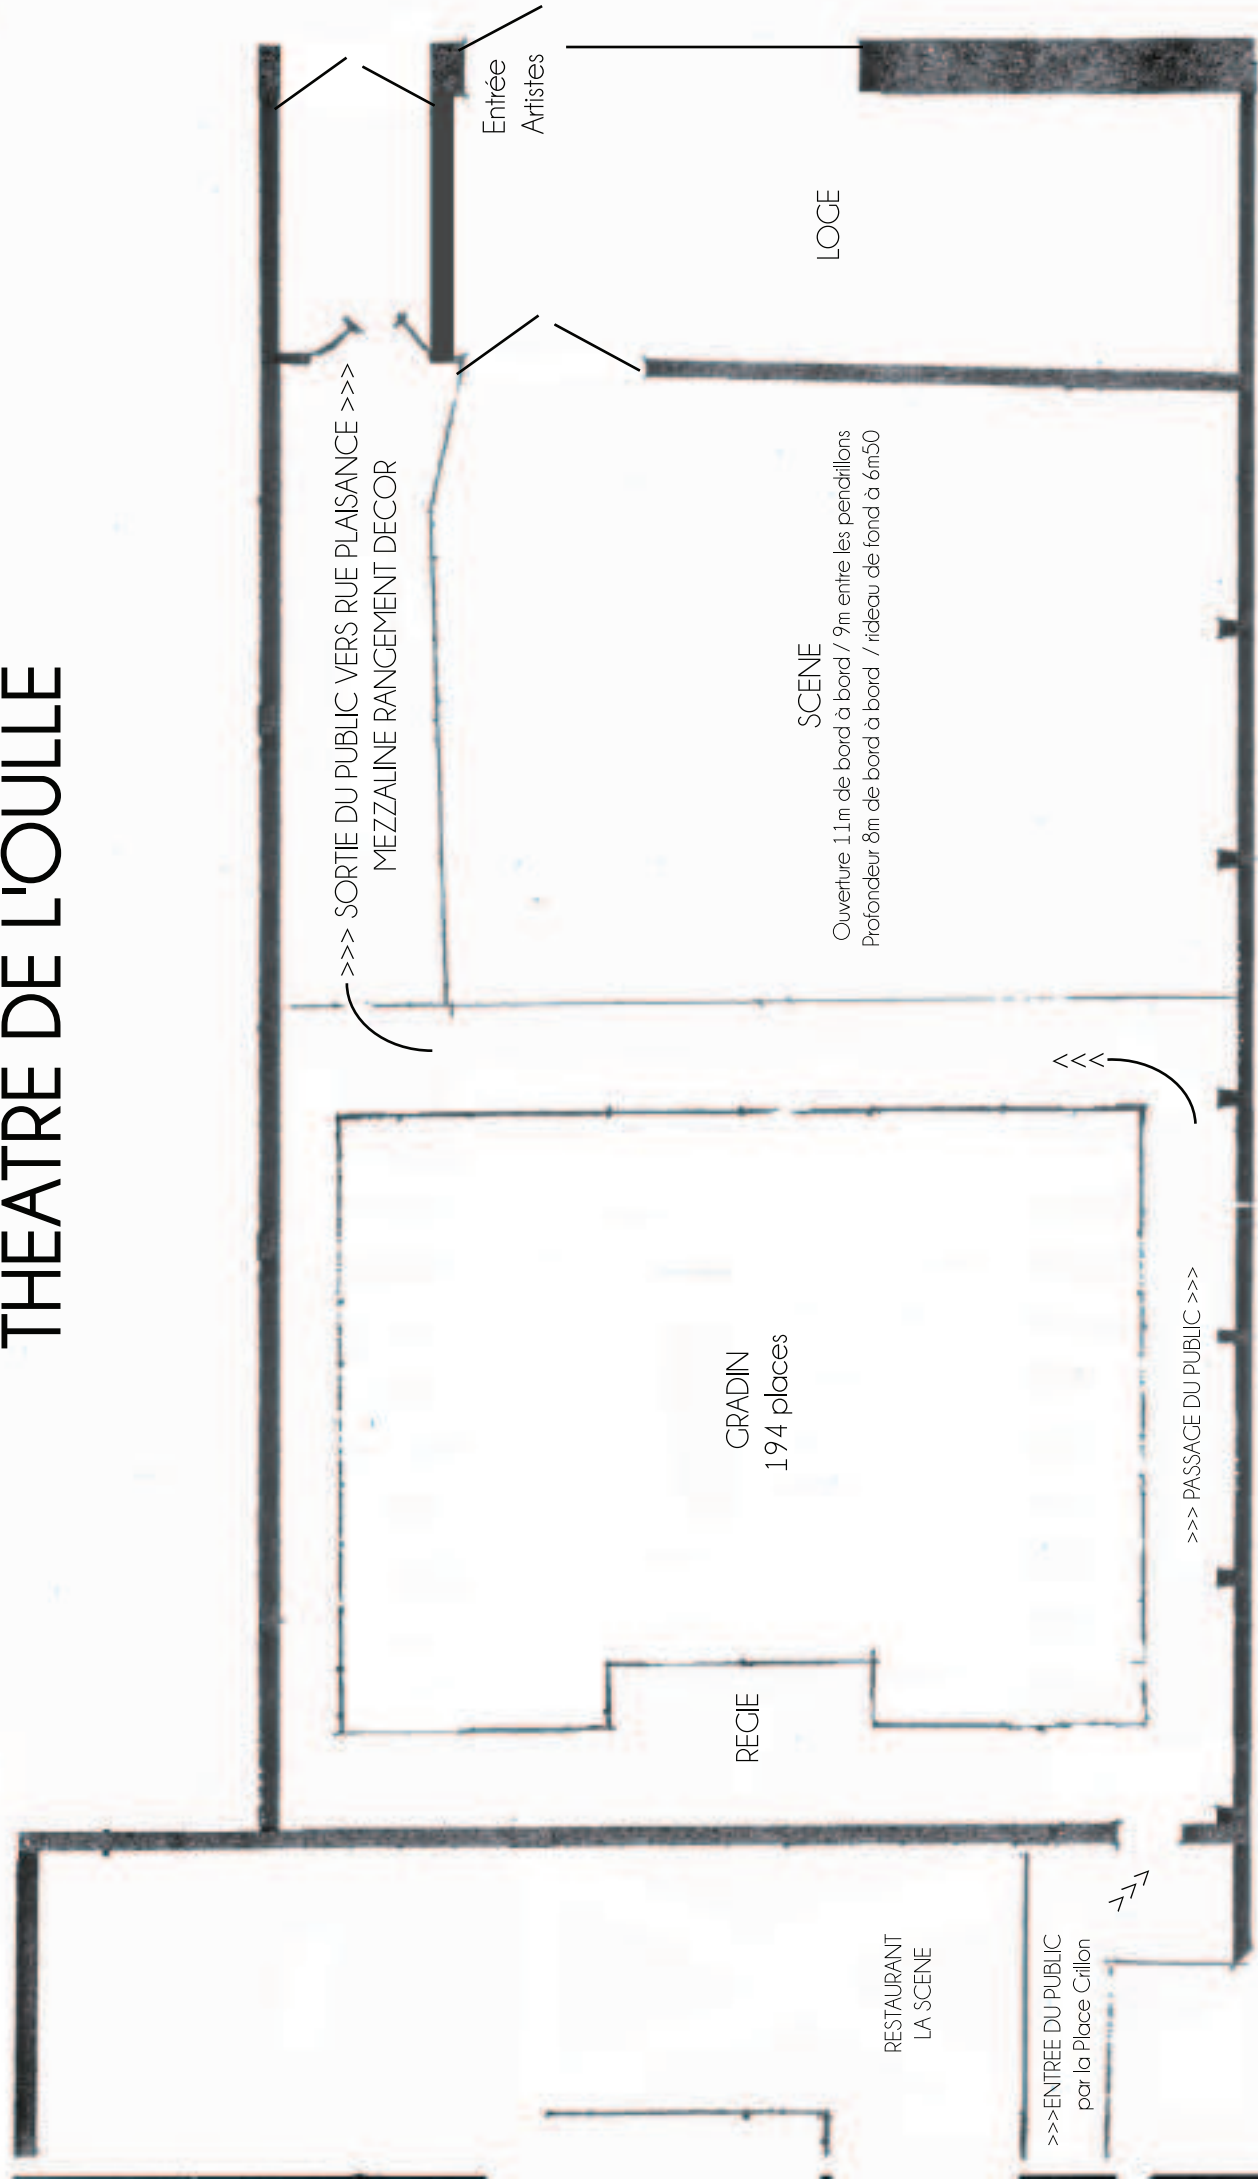

PLAN THEATRE DE L'OUILLE