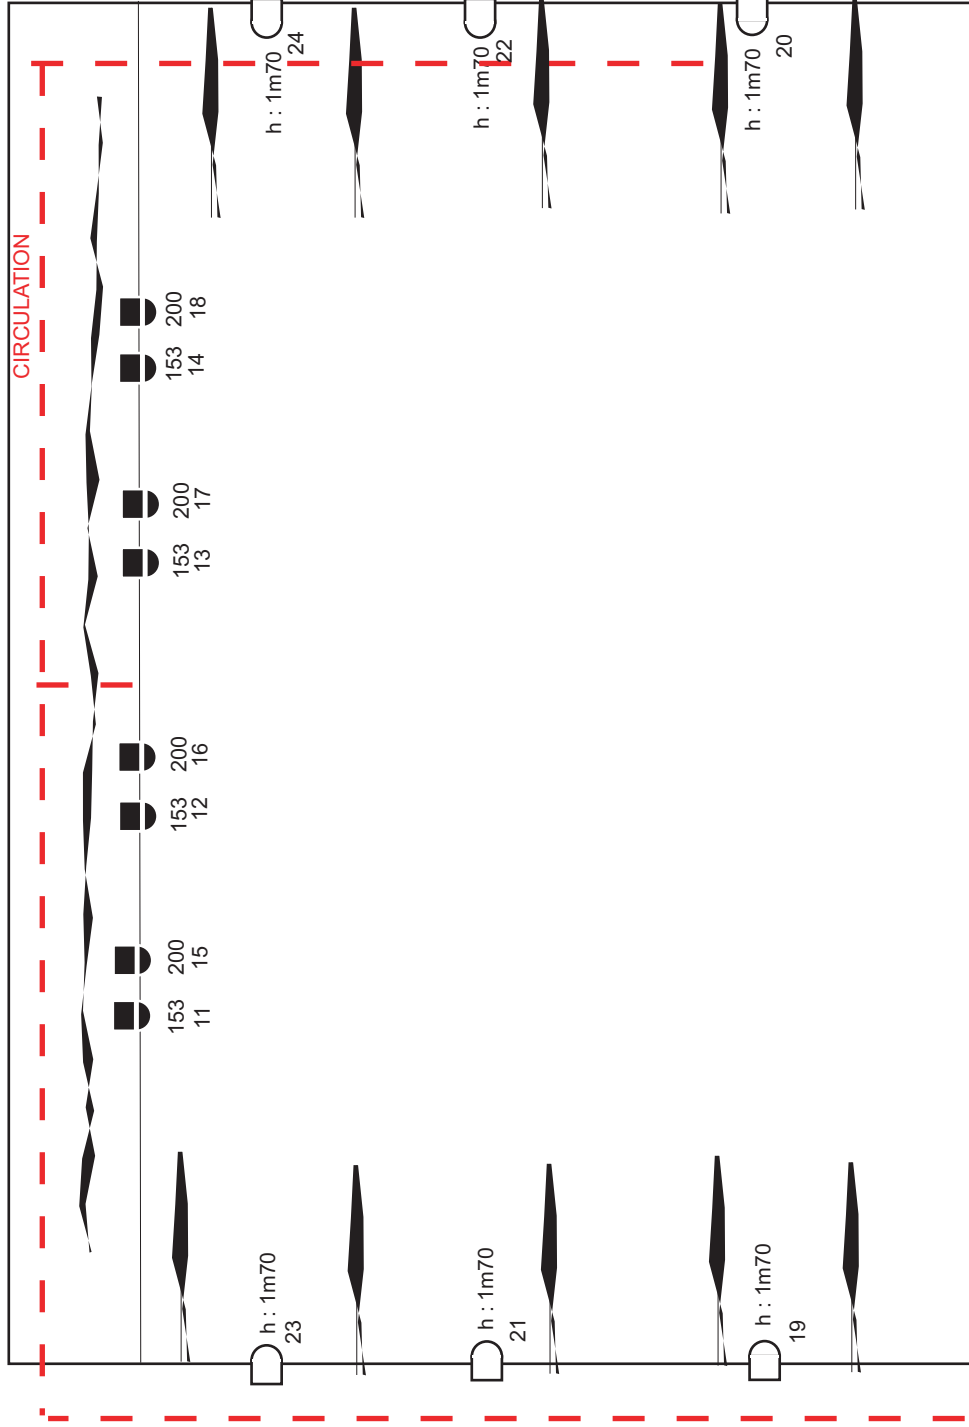

# Grill

Théâtre de l'Oulle  
Hauteur  
6,50m au lointain  
5,50m av-scène

LOGE

Entrée  
Artistes

7,10 Mur du fond

2,30m

2,60m

2,30m

1,70m

1,40m

5,50m Rideau de fond

5,20m

4,20m

3,45m

3,10m

Scène

# PLAN THEATRE DE L'OUILLE

PLAN - COUPE AA

Echelle : 1/100

COUPE AA

# THEATRE DE L'OUILLE - FESTIVAL D'AVIGNON

Implantation lumière commune

ouverture 11 m / profondeur 8 m